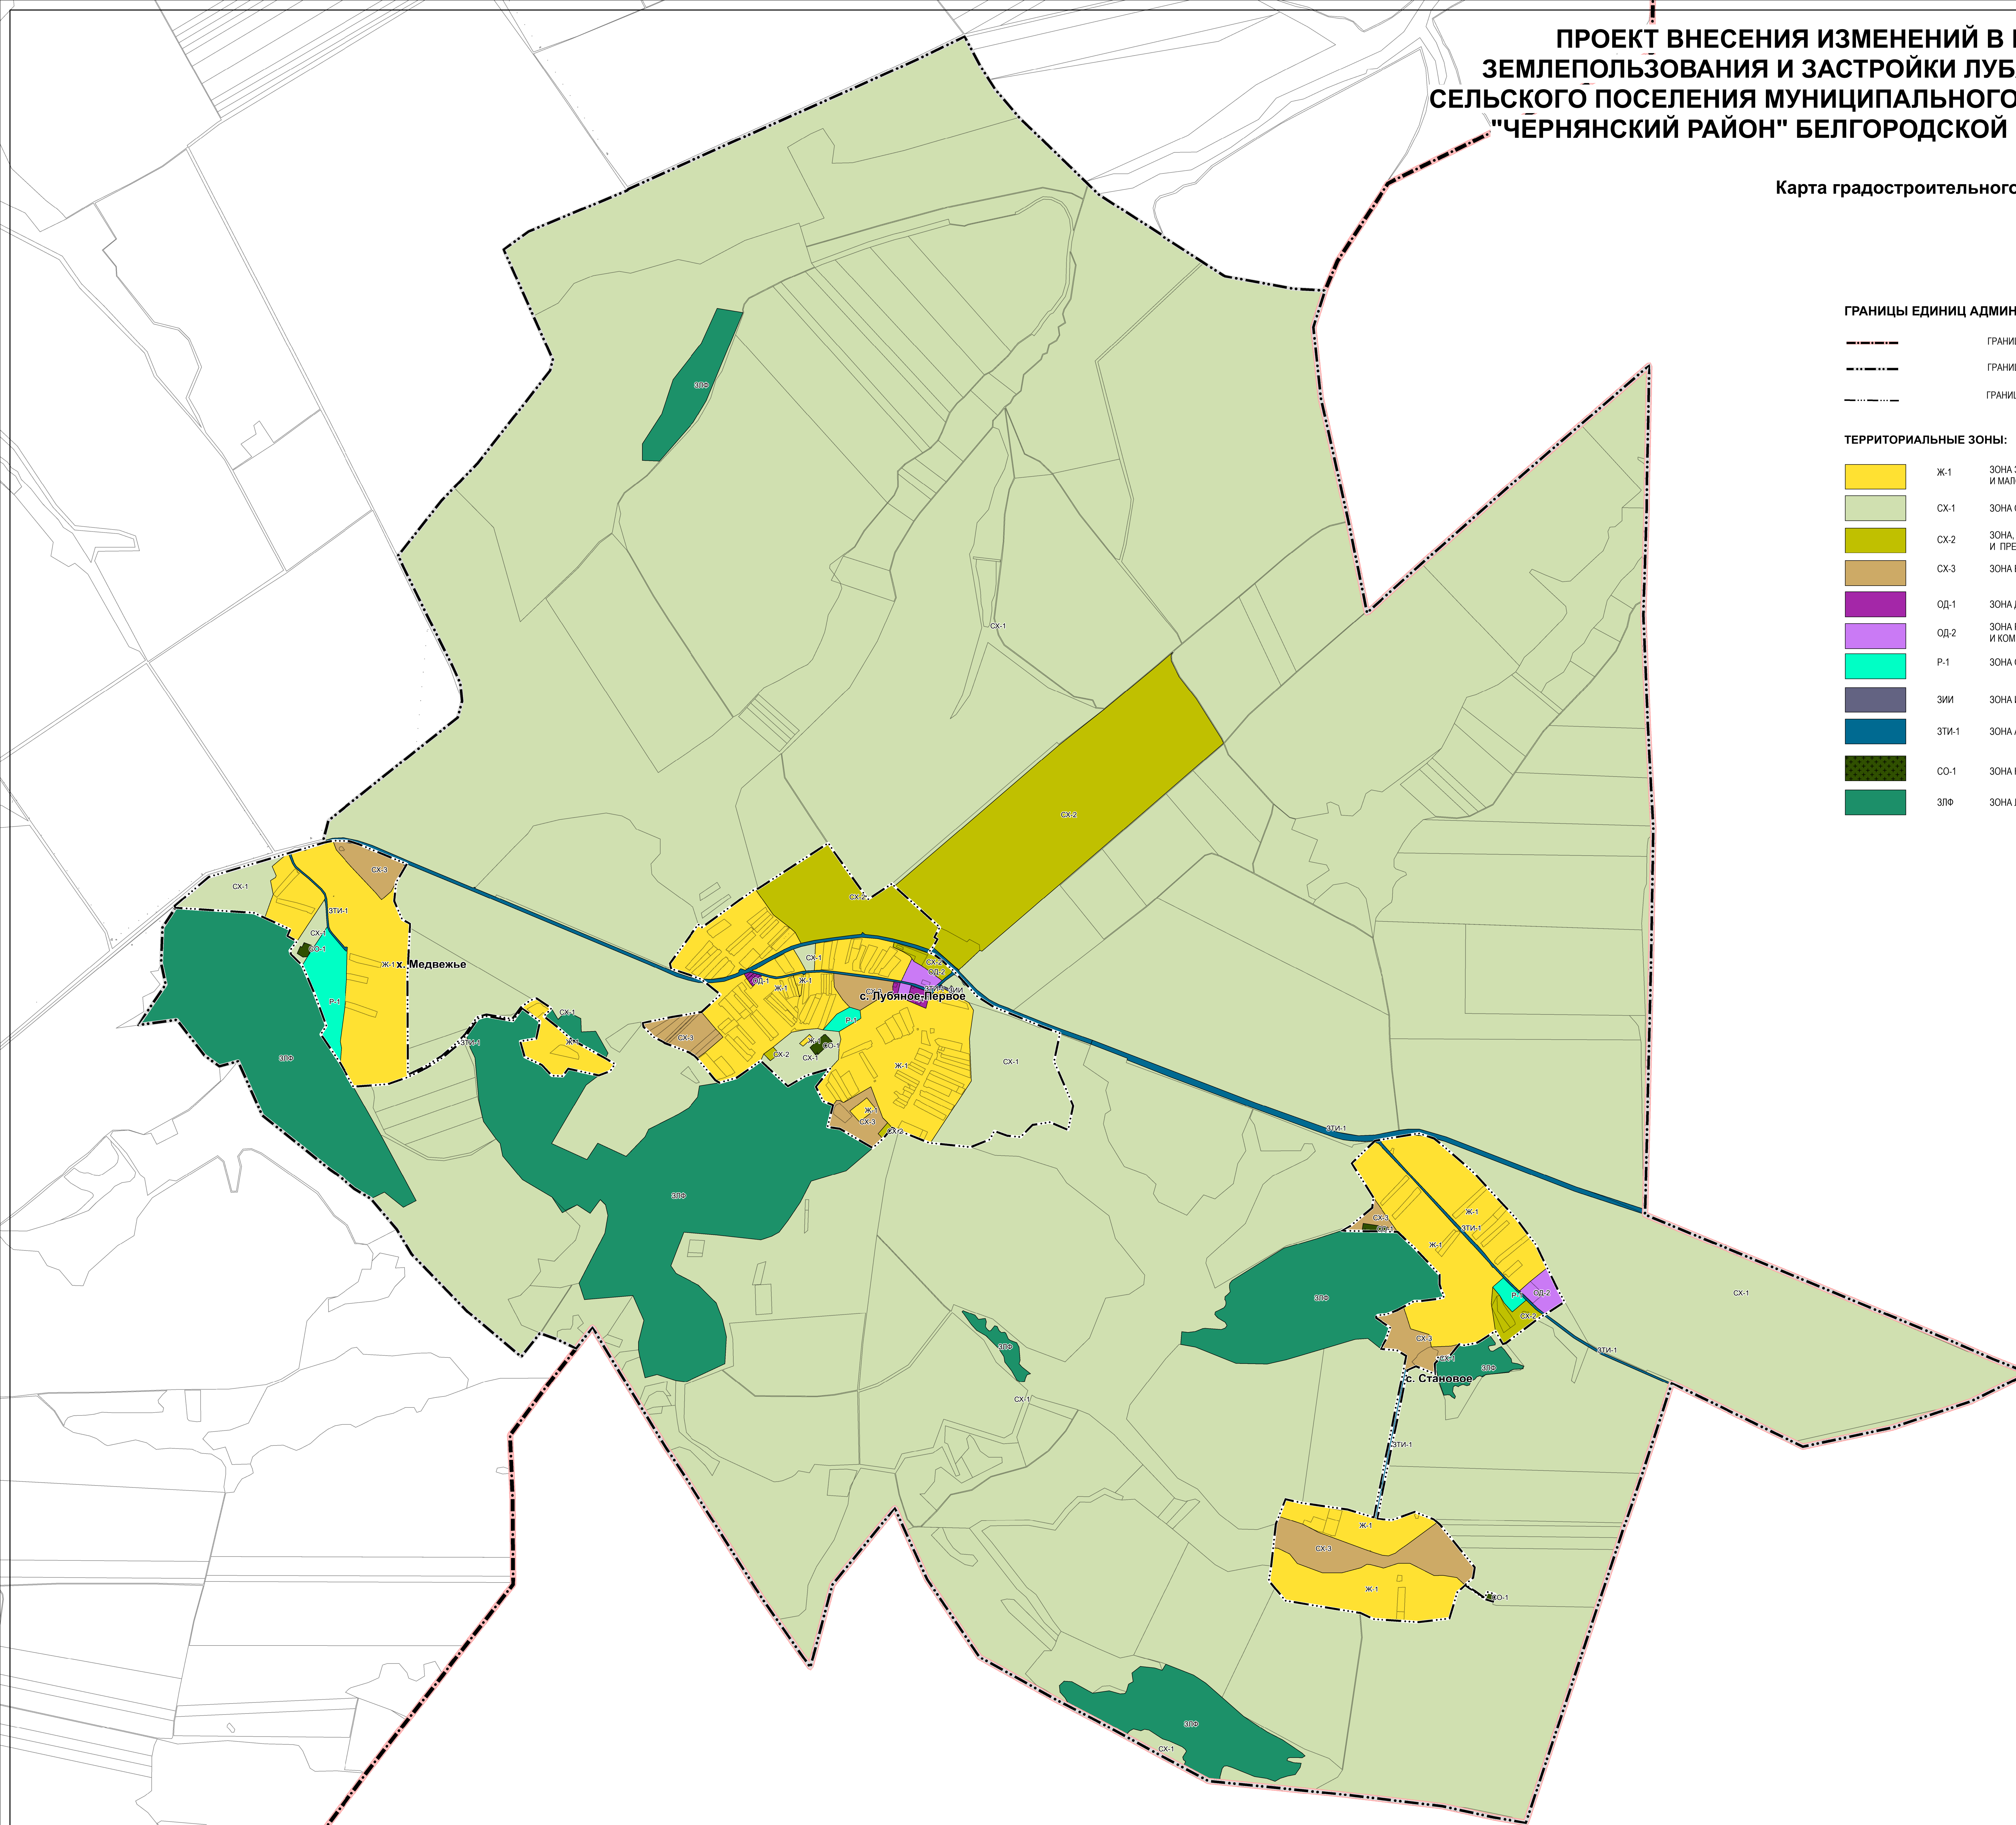

ПРОЕКТ ВНЕСЕНИЯ ИЗМЕНЕНИЙ В ПРАВИЛА  
ЗЕМЛЕПОЛЬЗОВАНИЯ И ЗАСТРОЙКИ ЛУБЯНСКОГО  
СЕЛЬСКОГО ПОСЕЛЕНИЯ МУНИЦИПАЛЬНОГО РАЙОНА  
"ЧЕРНЯНСКИЙ РАЙОН" БЕЛГОРОДСКОЙ ОБЛАСТИ

Карта градостроительного зонирования

ГРАНИЦЫ ЕДИНИЦ АДМИНИСТРАТИВНО-ТЕРРИТОРИАЛЬНОГО ДЕЛЕНИЯ

-  ГРАНИЦА МУНИЦИПАЛЬНОГО РАЙОНА
-  ГРАНИЦА СЕЛЬСКОГО ПОСЕЛЕНИЯ
-  ГРАНИЦА НАСЕЛЕННОГО ПУНКТА

ТЕРРИТОРИАЛЬНЫЕ ЗОНЫ:

-  Ж-1 ЗОНА ЗАСТРОЙКИ ИНДИВИДУАЛЬНЫМИ ЖИЛЬНЫМИ ДОМАМИ И МАЛОЭТАЖНЫМИ ЖИЛЬНЫМИ ДОМАМИ БЛОКИРОВАННОЙ ЗАСТРОЙКИ
-  СХ-1 ЗОНА СЕЛЬСКОХОЗЯЙСТВЕННЫХ УГОДИЙ
-  СХ-2 ЗОНА, ЗАНЯТАЯ ОБЪЕКТАМИ СЕЛЬСКОХОЗЯЙСТВЕННОГО НАЗНАЧЕНИЯ И ПРЕДНАЗНАЧЕННАЯ ДЛЯ ВЕДЕНИЯ СЕЛЬСКОГО ХОЗЯЙСТВА
-  СХ-3 ЗОНА ВЕДЕНИЯ САДОВОДСТВА И ОГОРОДНИЧЕСТВА, ЛИЧНОГО ПОДСОБНОГО ХОЗЯЙСТВА
-  ОД-1 ЗОНА ДЕЛОВОГО, ОБЩЕСТВЕННОГО И КОММЕРЧЕСКОГО НАЗНАЧЕНИЯ
-  ОД-2 ЗОНА РАЗМЕЩЕНИЯ ОБЪЕКТОВ СОЦИАЛЬНОГО И КОММУНАЛЬНО-БЫТОВОГО НАЗНАЧЕНИЯ
-  Р-1 ЗОНА ОЗЕЛЕНЕННЫХ ОБЩЕСТВЕННЫХ ТЕРРИТОРИЙ
-  ЗИИ ЗОНА ИНЖЕНЕРНОЙ ИНФРАСТРУКТУРЫ
-  ЗТИ-1 ЗОНА АВТОМОБИЛЬНОГО ТРАНСПОРТА
-  СО-1 ЗОНА КЛАДЕЙЦ
-  ЗЛФ ЗОНА ЛЕСНОГО ФОНДА